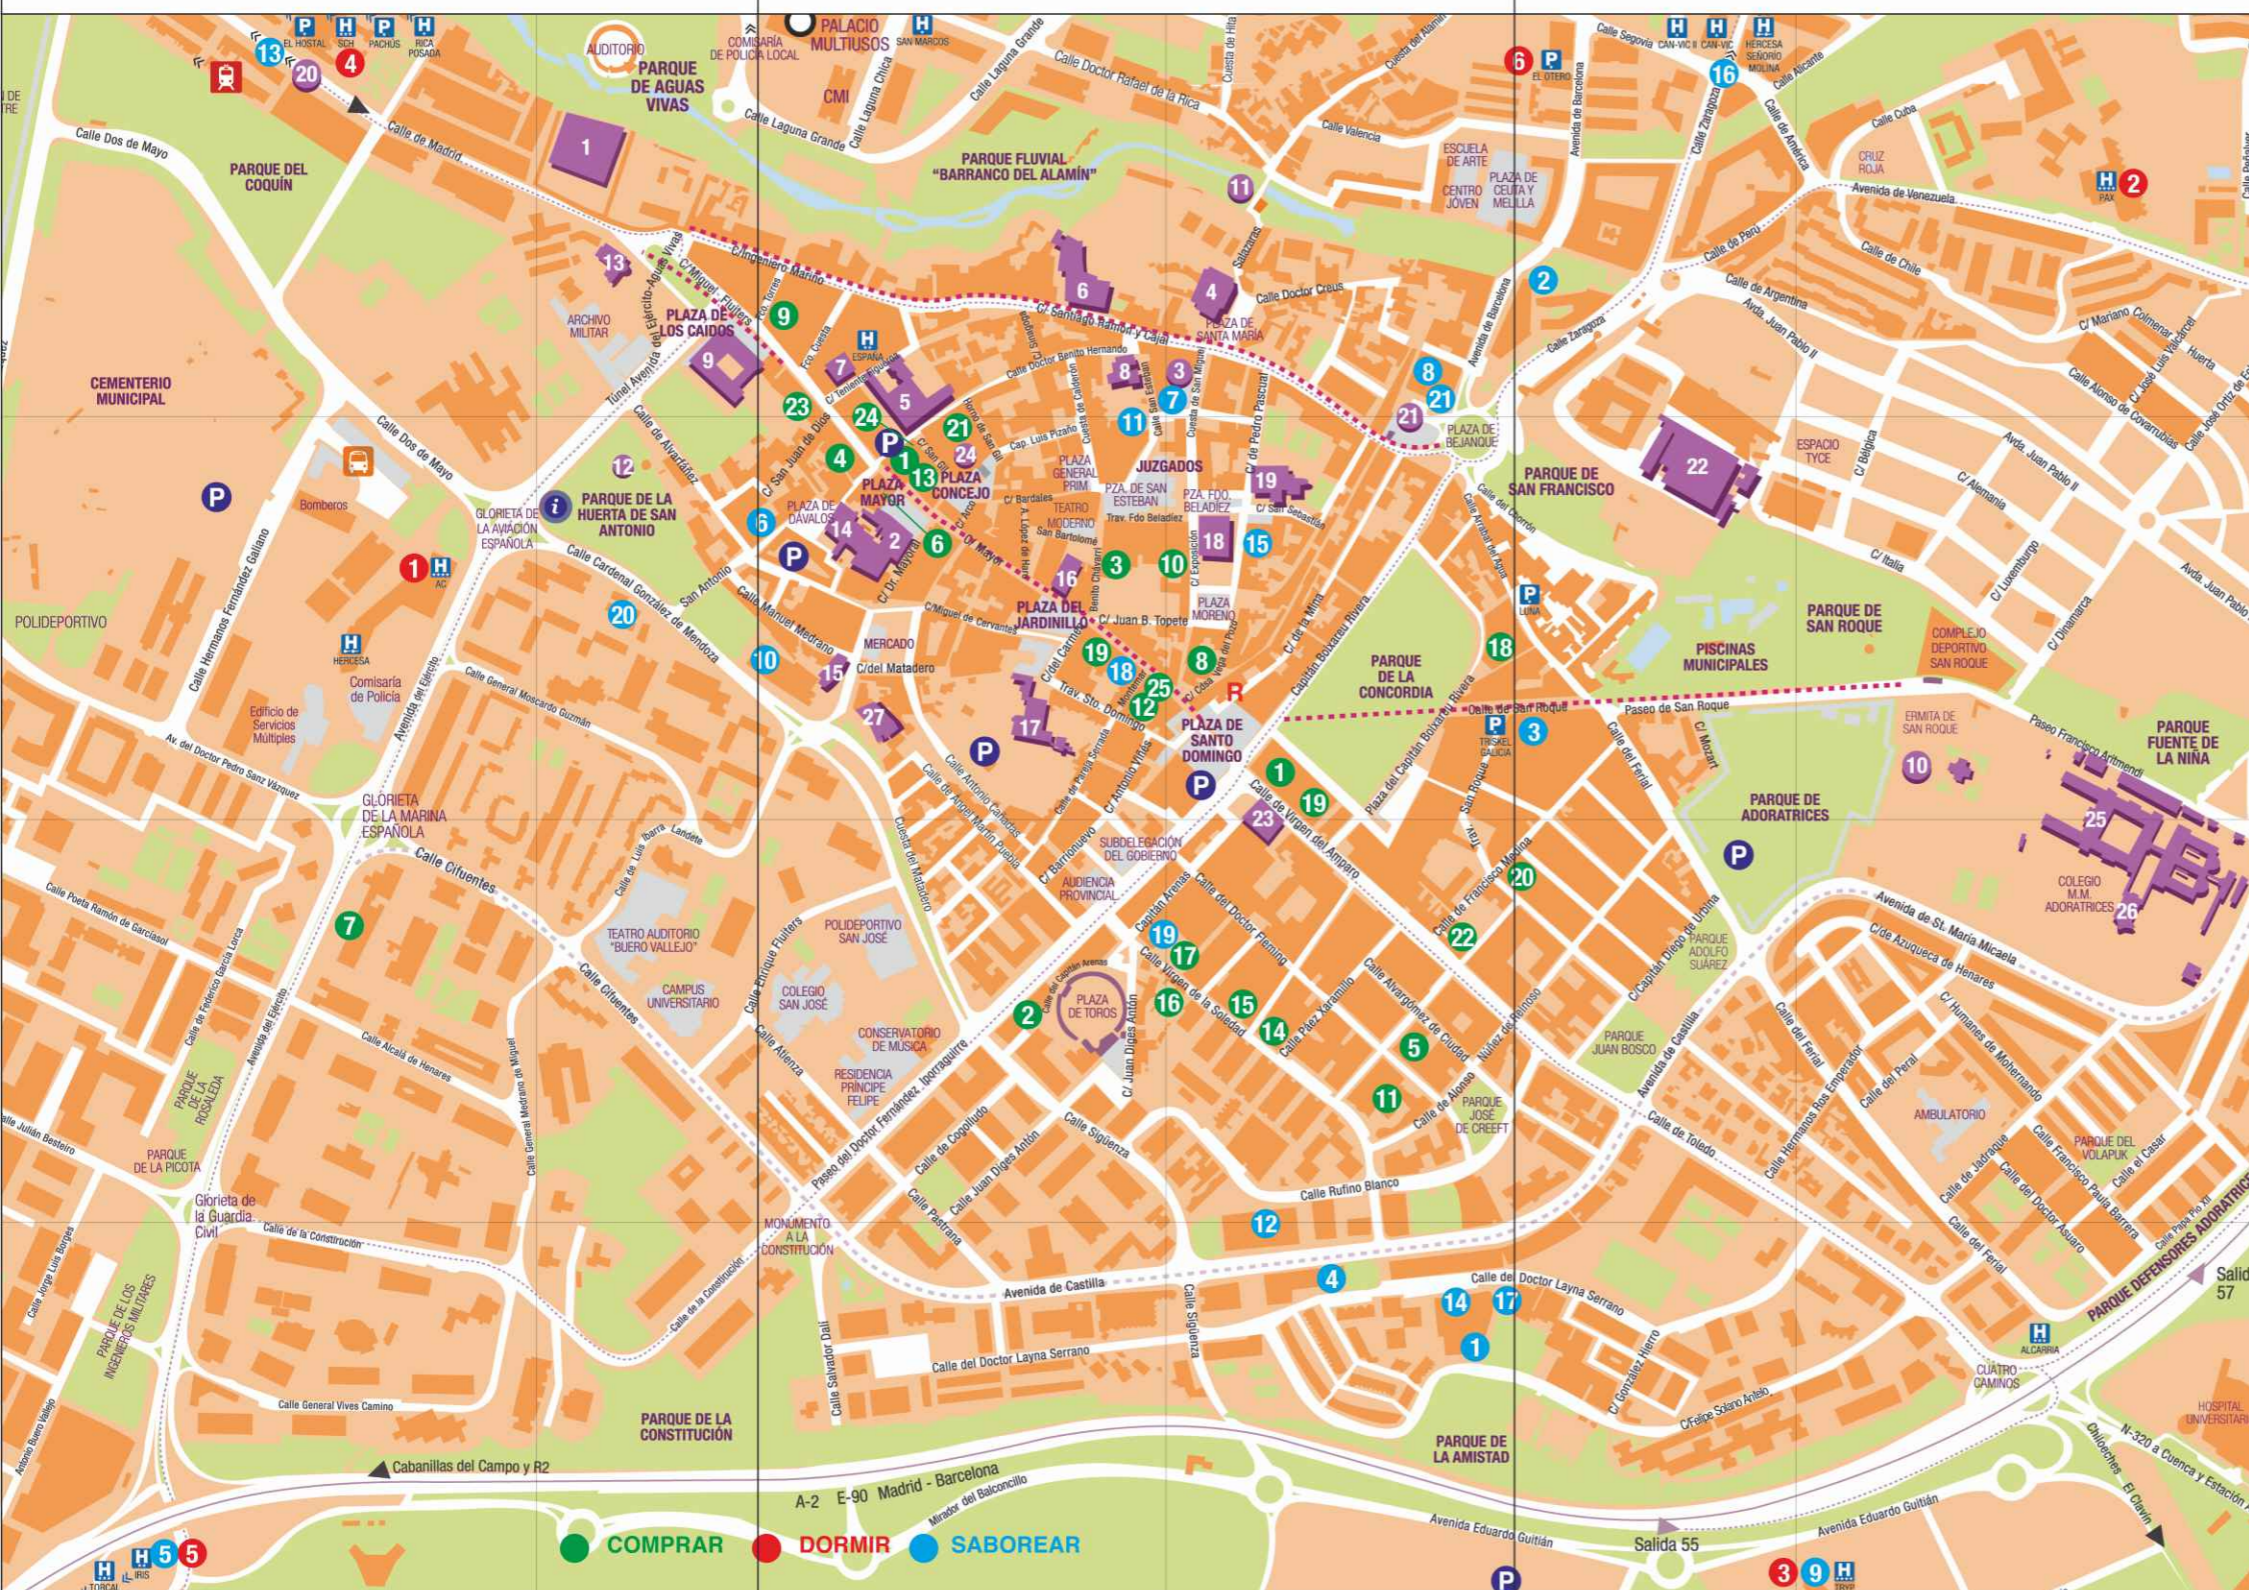

1. Alcázar Real / Royal Alcazar
2. Ayuntamiento / City Hall
3. Capilla Luis de Lucena / Chapel of Luis de Lucena
4. Concatedral de Santa María / Co-cathedral of Santa María
5. Convento de la Piedad / Convent of La Piedad
6. Convento de San José / Convent of San José
7. Iglesia de Santiago / Church of Santiago
8. Palacio de la Cotilla / Palace of La Cotilla
9. Palacio del Infantado / Palace of El Infantado
10. Panteón de la condesa de la Vega del Pozo
Mausoleum of the Countess of La Vega Del Pozo
11. Torreón de Alamin / Tower of El Alamin
12. Torreón de Alvar Fáñez / Tower of Alvar Fáñez
13. Iglesia de los Remedios / Church of Los Remedios
14. Palacio de Dávalos / Palace of Dávalos
15. Santuario de la Antigua / Virgin of La Antigua Sanctuary
16. Iglesia de San Nicolás / Church of San Nicolás
17. Convento del Carmen / Church of El Carmen
18. Palacio de la Diputación Provincial
Provincial Government Palace
19. Palacio de la condesa de la Vega del Pozo
Palace of the Countess of La Vega Del Pozo
20. Puente Califal / 10th Century Bridge over the River Henares
21. Puerta de Bejanque / Gate of Bejanque
22. Fuente de San Francisco y Cripta
Fort of San Francisco and Crypt
23. Iglesia de San Ginés / Church of San Ginés
24. Abside de San Gil / Apse of San Gil
25. Fundación de la condesa de la Vega del Pozo
Foundation of the Countess of La Vega del Pozo
26. Iglesia de Santa María Micaela / Church of Santa María
27. Museo Francisco Sobrino / Francisco Sobrino museum
- R. Escultura del conde de Romanones
Sculpture of the Count of Romanones